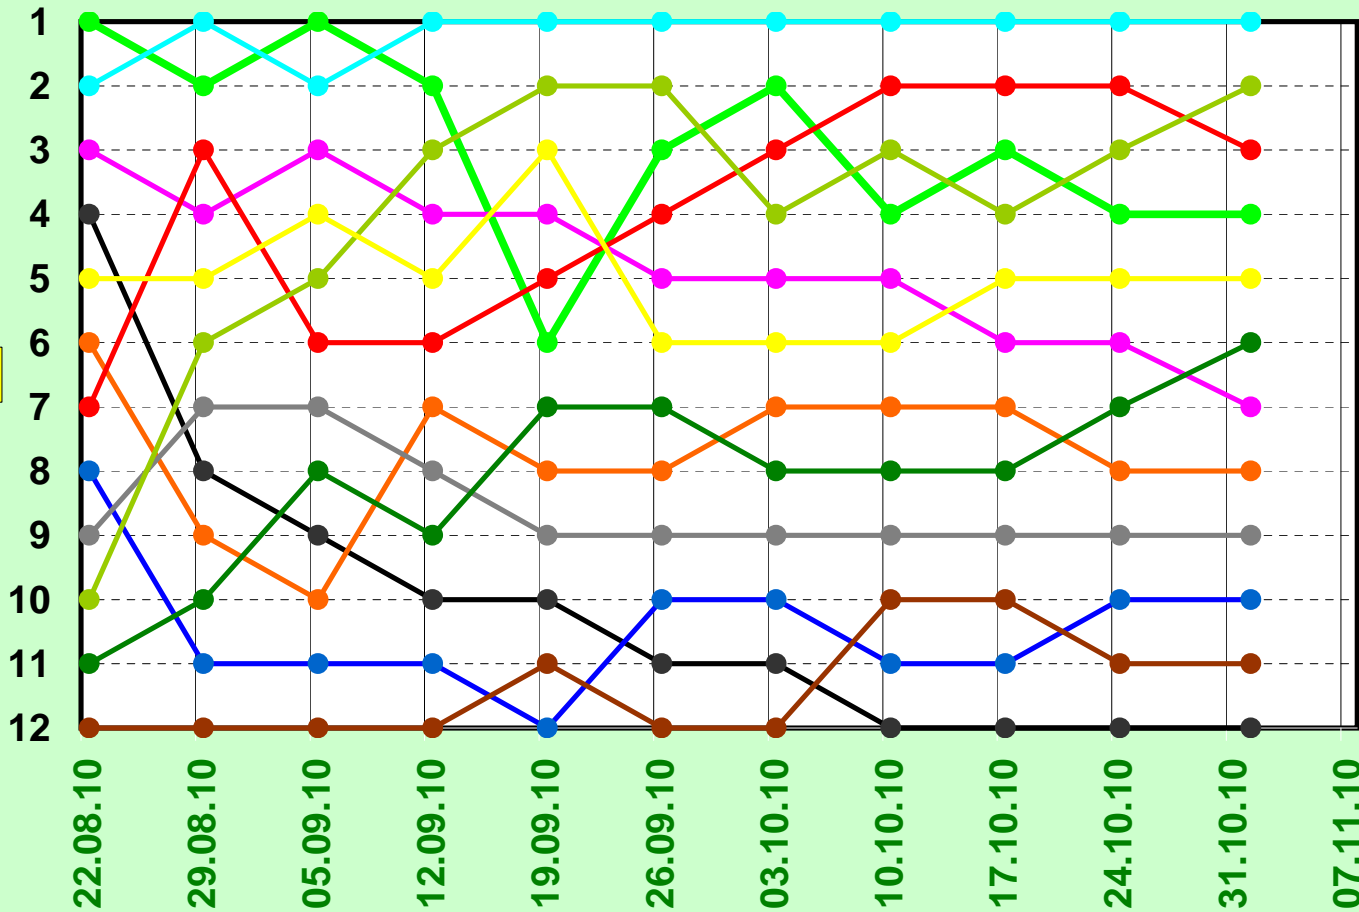

Rang

GRUPPE - FC Lengnau 1. Mannschaft Saison 10/11

Vorrunde

- Lengnau
- Court
- Diessbach
- Courtelay
- Evilard
- Moutier
- Reconvilier
- Tavannes
- Neuveville
- Pieterlen
- Aurore
- Belprahon