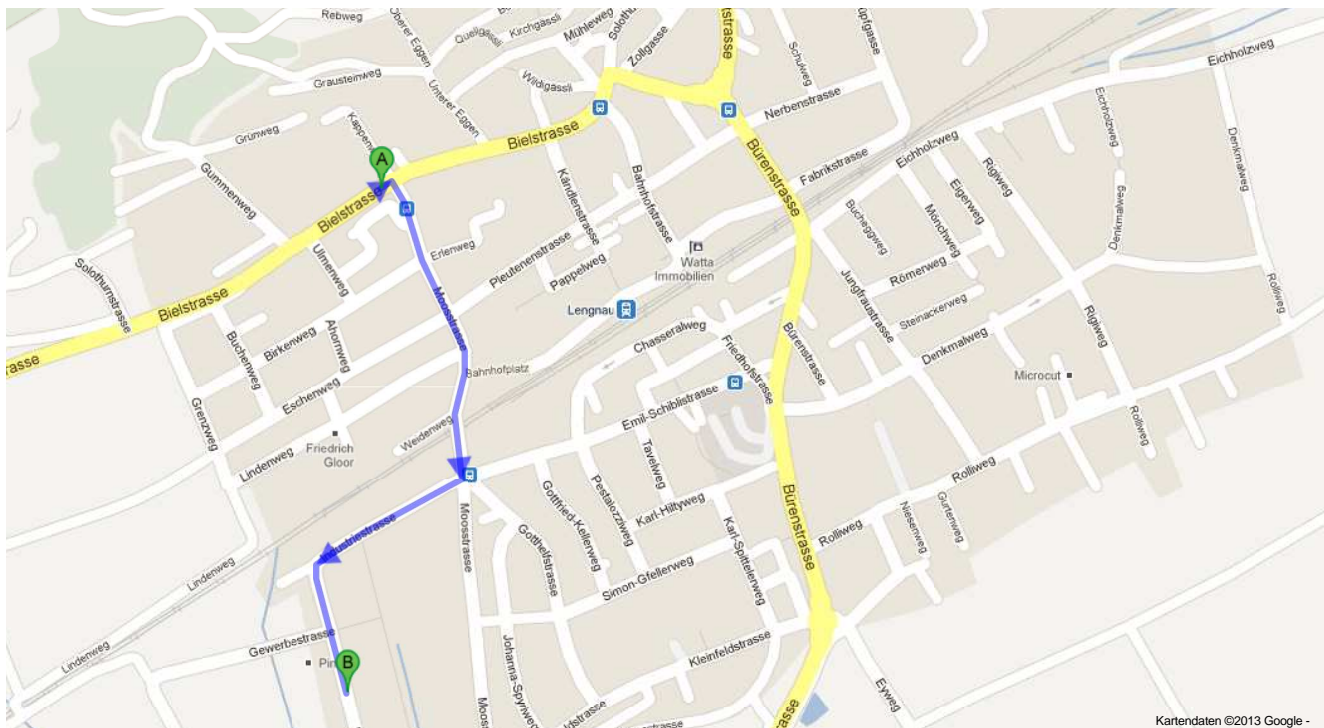

Wenn Sie alle auf dem Bildschirm sichtbaren Details anzeigen möchten, verwenden Sie den Link "Drucken" neben der Karte.

**Route nach Industriestrasse, 2543 Lengnau**

3D

**A** Bielstrasse 32  
2543 Lengnau

1. Auf **Bielstrasse/Route 5** nach **Nordosten** Richtung **Moosstrasse** starten 18 m
2. 1. Abzweigung rechts nehmen, um auf **Moosstrasse** zu wechseln 400 m
3. Rechts abbiegen auf **Industriestrasse** 220 m
4. 1. Abzweigung links nehmen, um auf **Industriestrasse** zu bleiben 170 m

**B** Industriestrasse  
2543 Lengnau

Benzinkosten ca.: CHF0,18

Diese Angaben dienen nur zu Planungszwecken. Es ist möglich, dass die Verkehrsverhältnisse aufgrund von Baustellen, Verkehr, Wetter oder anderen Faktoren von den hier dargestellten Vorschlägen abweichen. Sie sollten daher Ihre Reise entsprechend planen und alle Verkehrsschilder oder Hinweise bezüglich Ihrer Route beachten.  
Kartendaten ©2013 Google