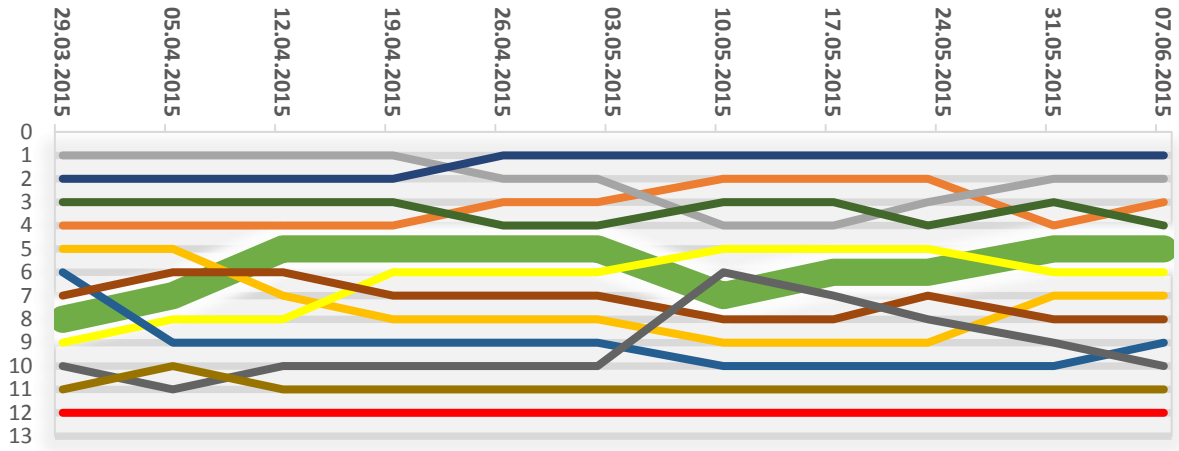

Rangliste 1. Mannschaft Rückrunde 14/15

■ Lengnau ■ Pieterlen ■ Neuveville ■ Diessbach ■ Aegerten ■ Rüti
■ Täuffelen ■ Büren ■ Madretsch ■ Bözingen ■ Sloga ■ Ins