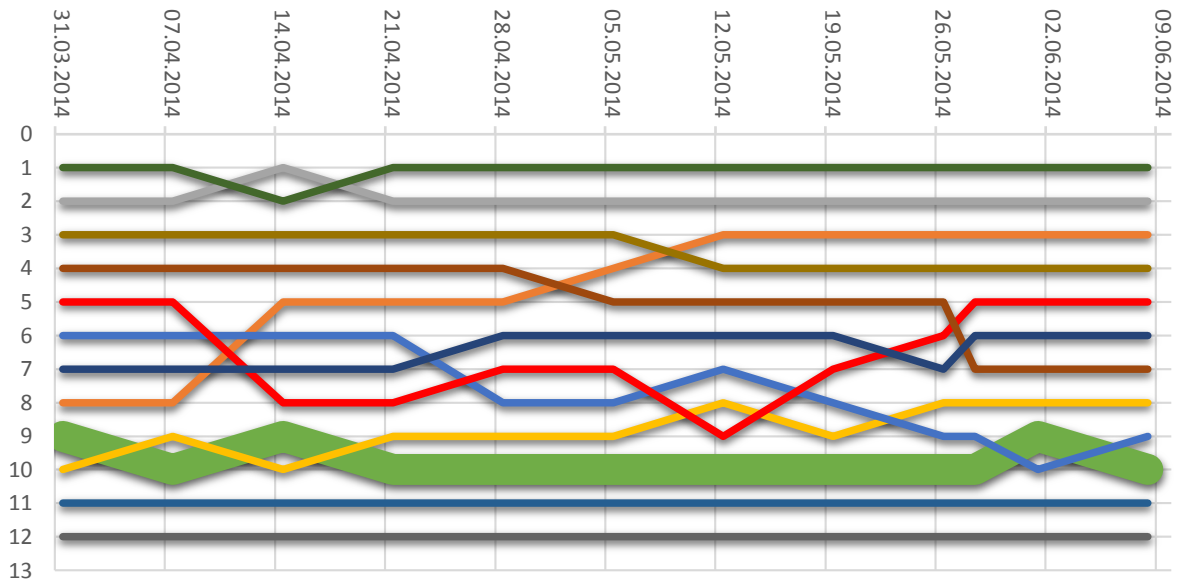

RANGLISTE 1. MANNSCHAFT RÜCKRUNDE 13/14

■ Lengnau ■ Pieterlen ■ Neuveville ■ Diessbach
■ Lyss ■ Rüti ■ Azzurri ■ Aurore